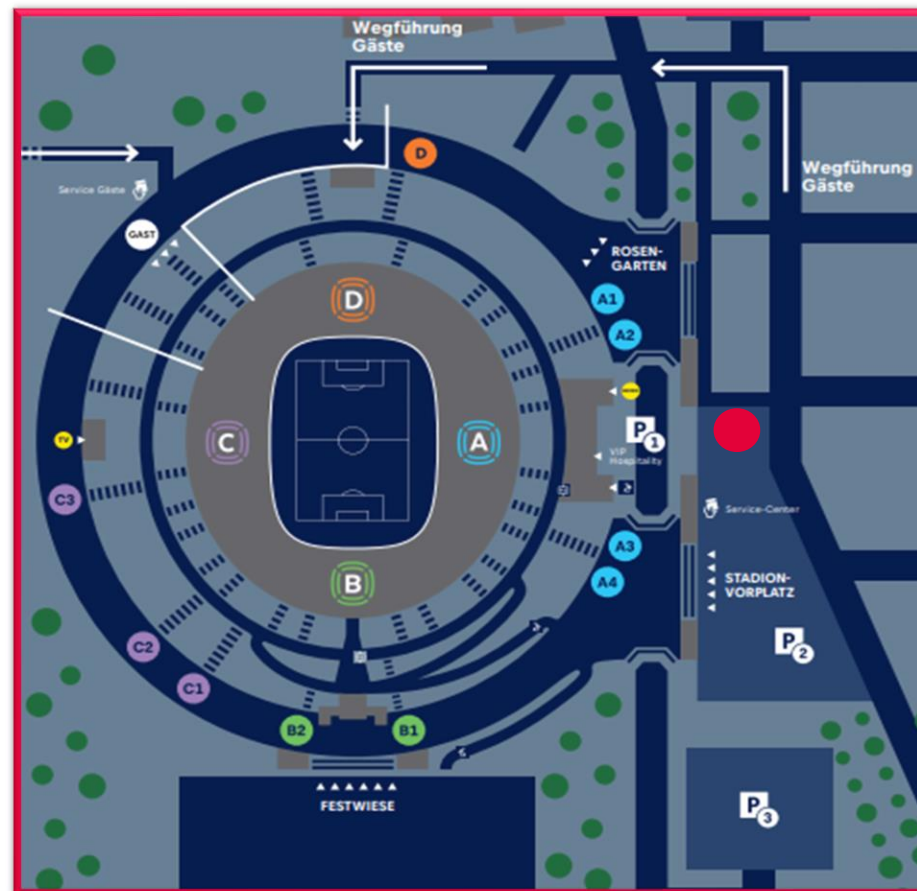

Für dich geht es am
18. Januar 2025
mit weiteren Jugendlichen zum Auswärtsspiel
VFL Bochum vs. RB Leipzig.

Für die Fahrt stellen wir eine **kleine Verpflegung** zur Verfügung.

Die An- und Abreise erfolgt mit dem Bus und dauert **ca. 6,5 Stunden** pro Fahrt.
Die geplante Ankunft ist 0.15 Uhr.
Bitte bedenkt, dass wir jedoch auch früher oder später zurück in Leipzig sein können!

In Bochum angekommen werden wir in die Rewirpowerstadion gehen
und von unseren Plätzen das Spiel gemeinsam anschauen!

→ Bitte denkt dabei an wettergerechte Kleidung!

ALLGEMEINE INFORMATIONEN

Wir treffen uns am
18. Januar 2025 um 7.45 Uhr
auf dem Stadionvorplatz
an der Red Bull Arena
(siehe rechts roter Punkt)!

Hier die Adresse:
**Friedrich-Ebert-Straße 111, 04105
Leipzig**

Denk bitte daran, dass du
keine großen Gegenstände
mit in das Stadion nehmen darfst!
Deine Sachen kannst du in unserem Bus
lassen!

REGELN FÜR DIE AUSWÄRTSFAHRT

1. Hinterlasse deinen Platz im Bus und Stadion so wie du ihn vorgefunden hast!
2. Entferne dich NIE eigenständig von der Gruppe und melde dich IMMER bei einem Betreuer oder einer Betreuerin ab!
3. Melde dich bei Problemen jederzeit bei einem Betreuer oder einer Betreuerin!
4. Halte dich stets an die abgemachten Zeiten und Treffpunkte die vereinbart werden!
5. Der Konsum von Energy Drinks und Alkohol sowie Rauchen ist VERBOTEN!